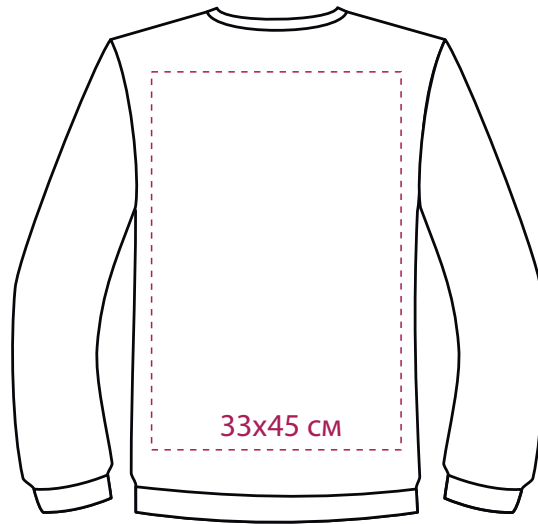

New Gen Свитшот взрослый

M1:10

грудь

правый
рукав

левый
рукав

спина

New Gen Свитшот взрослый

M1:10

Флекс
термотрансфер

10x50 см

грудь

10x50 см

спина

правый
рукав

левый
рукав

33x45 см

грудь

10x50 см

спина

32x45 см

32x45 см

правый
рукав

левый
рукав

New Gen Свитшот взрослый

спина

33x38 см

* Печать на рукаве возможна с размера M