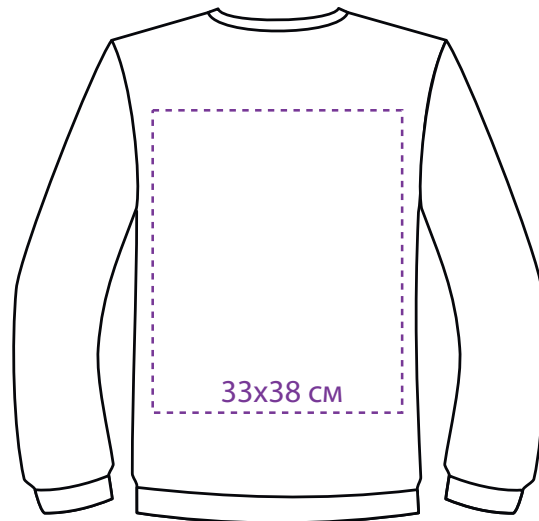

Флекс
термотрансфер

10x50 см

грудь

10x50 см

спина

правый
рукав

левый
рукав

33x45 см

грудь

10x50 см

спина

32x45 см

32x45 см

правый
рукав

левый
рукав

New Gen Свитшот взрослый

M1:10

шелкография

9x43 см*

правый
рукав

грудь

33x38 см

9x43 см*

левый
рукав

спина

33x38 см

* Печать на рукаве возможна с размера M