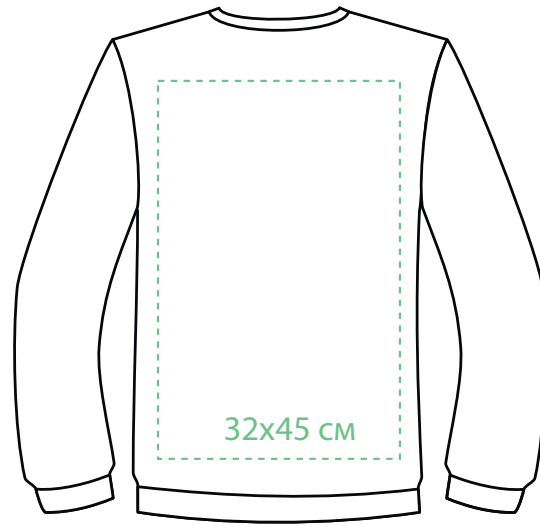

Флекс
термотрансфер

10x50 см

грудь

10x50 см

спина

правый
рукав

левый
рукав

33x45 см

грудь

10x50 см

спина

32x45 см

32x45 см

правый
рукав

левый
рукав

New Gen Свитшот взрослый

M1:10

шелкография

9x43 см*

правый
рукав

грудь

33x38 см

9x43 см*

левый
рукав

спина

33x38 см

* Печать на рукаве возможна с размера M